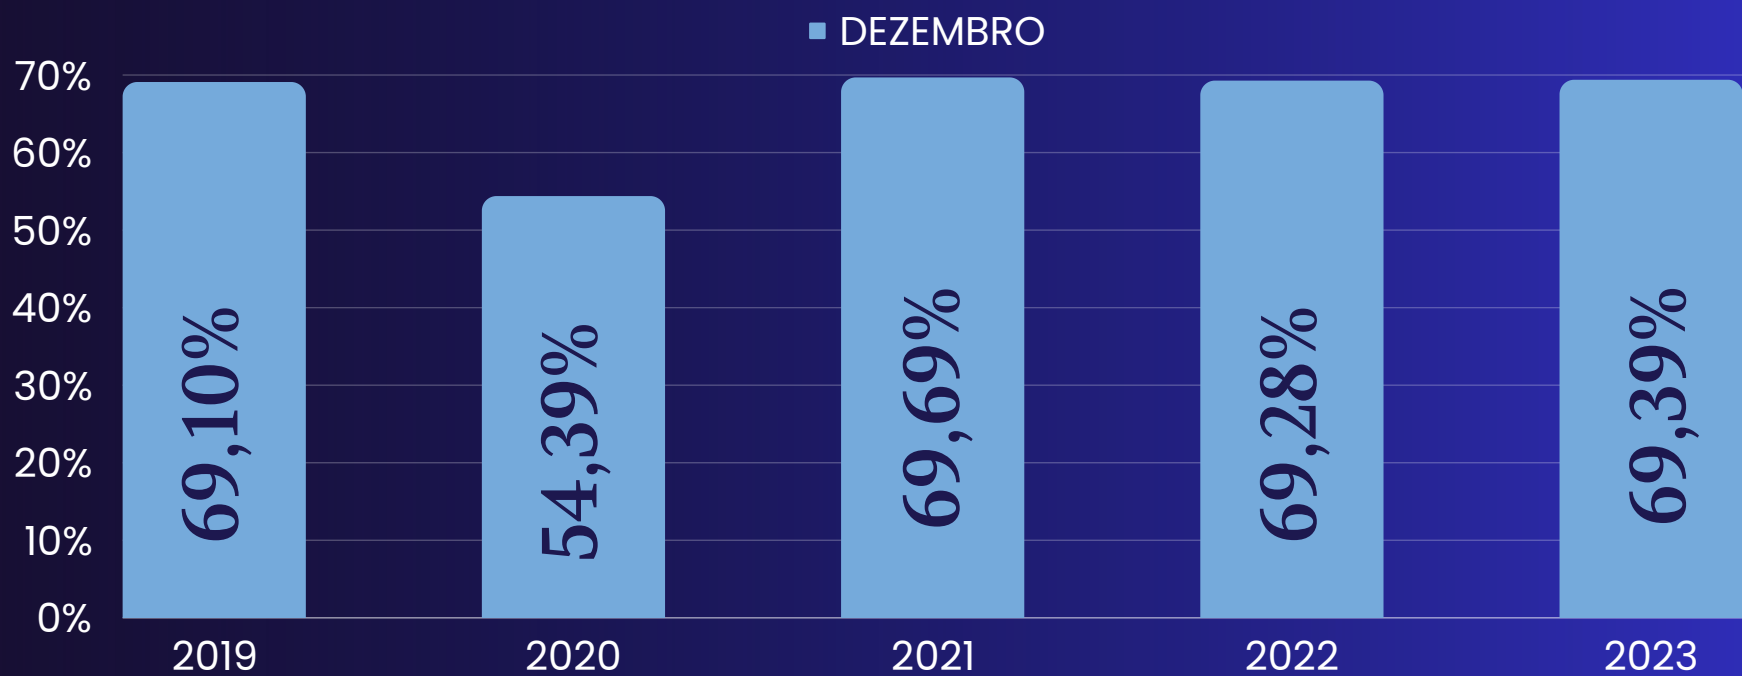

Dados da hotelaria no Recife

RECIFE - DEZEMBRO/2023

Taxa Média Mensal de Ocupação

Distribuição da taxa de ocupação hoteleira em Recife no mês de dezembro na série histórica 2019 - 2023

Fonte: ABIH-PE, 2024. Elaborado por: OTREC, 2023.

2023 VS 2022

0,11%

2023 VS 2019

0,29%

2º MELHOR DESEMPENHO
DA SÉRIE HISTÓRICA

90,04%
DURANTE O RÉVEILLON
(30/12/2023 A 01/01/2024)